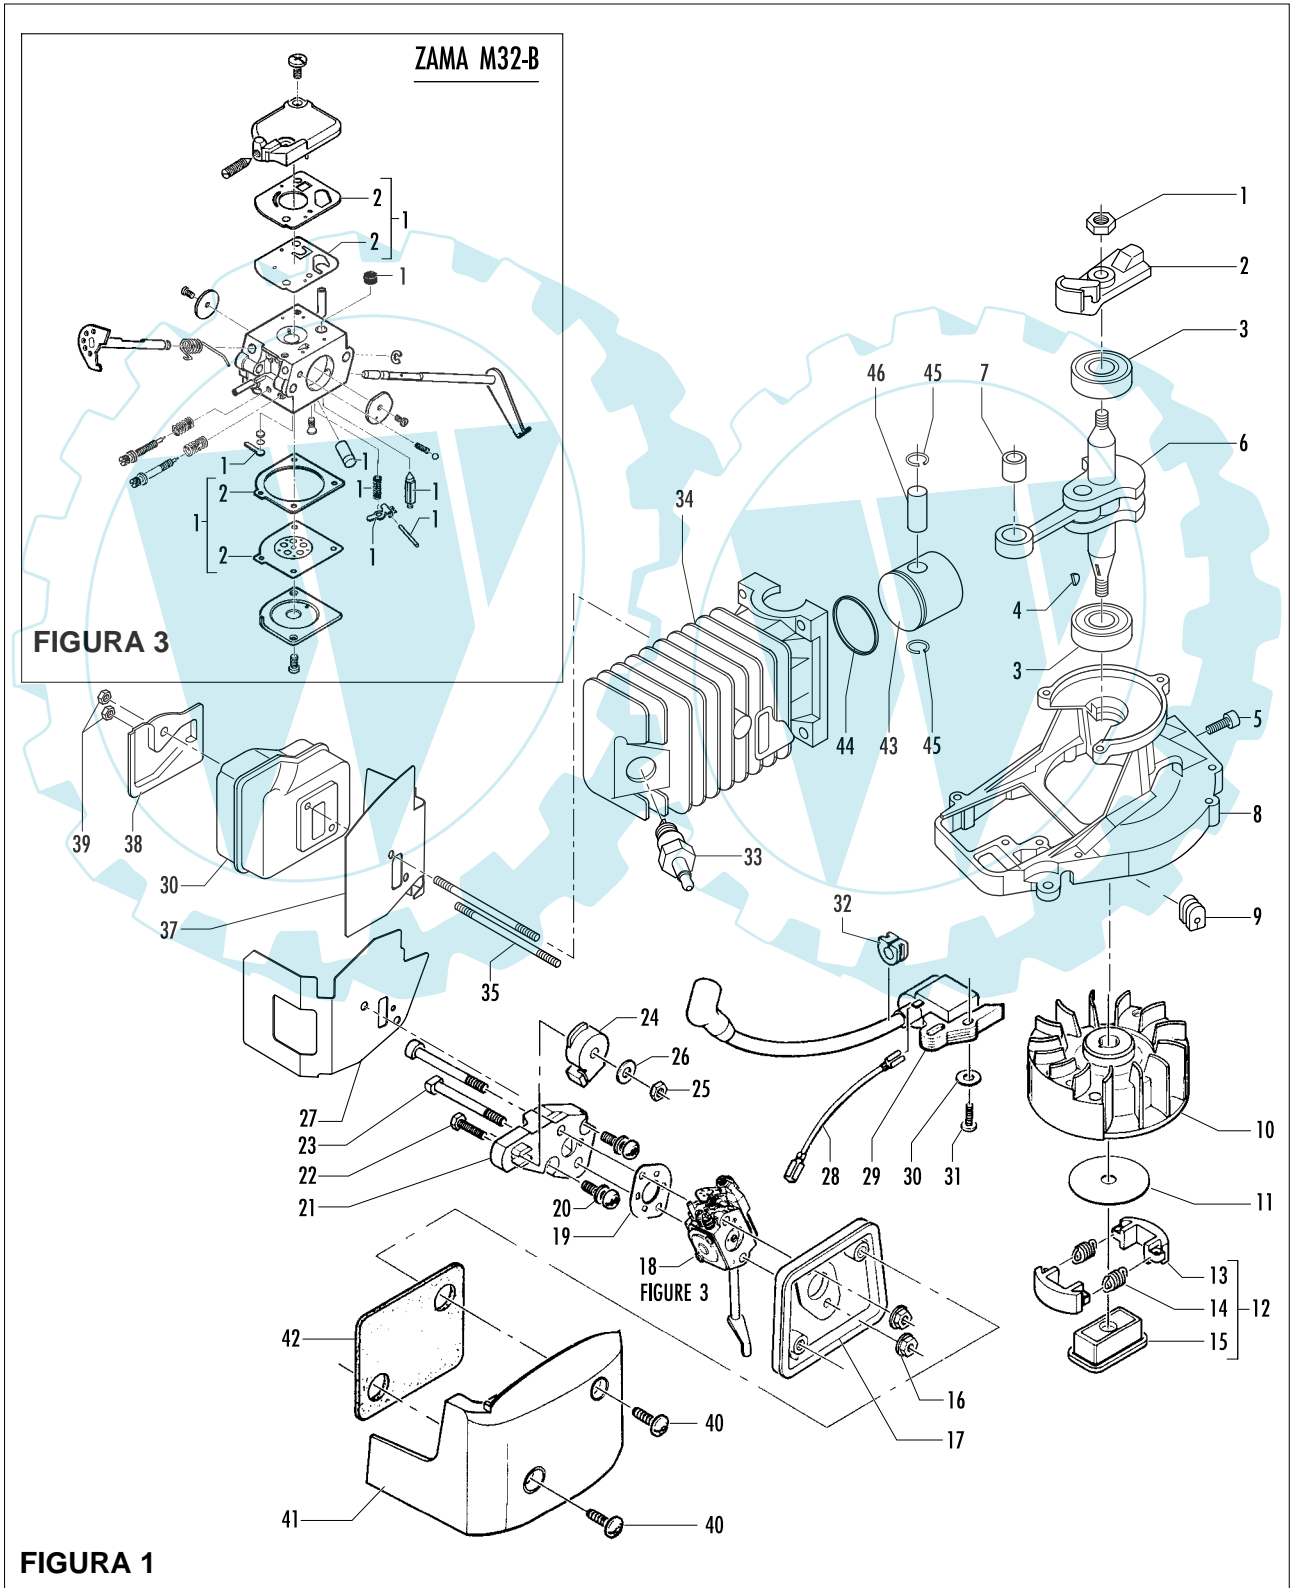

brand	MC CULLOCH - PARTNER

date	NOV/02	SHEET 3/4

Model	Prefix
VIRGINIA MH 542 - MH 555	07
PARTNER HG 17- HG 22	07
BRICOMARCHE BMTH 2555	07

Product number
953900128 - 953900129
953900213 - 953900180
953900262